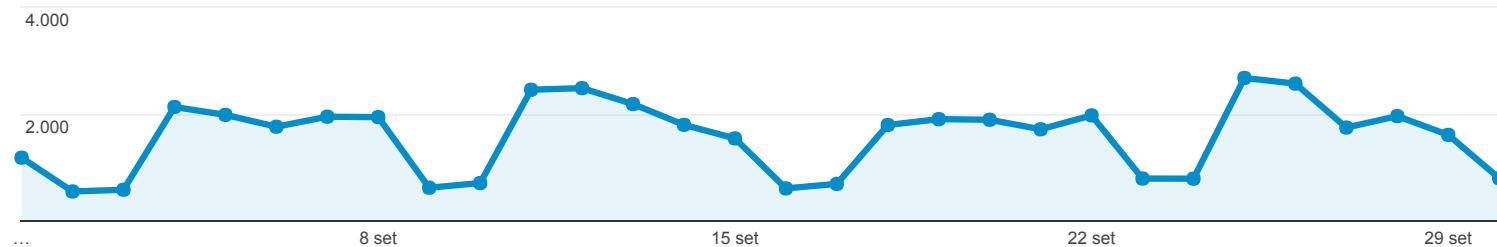

## Panoramica

Tutti gli utenti  
100,00% Visualizzazioni di pagina

01 set 2017 - 30 set 2017

### Panoramica

#### Visualizzazioni di pagina

Visualizzazioni di pagina

47.365

Visualizzazioni di pagina uniche

31.131

Tempo medio sulla pagina

00:00:59

Frequenza di rimbalzo